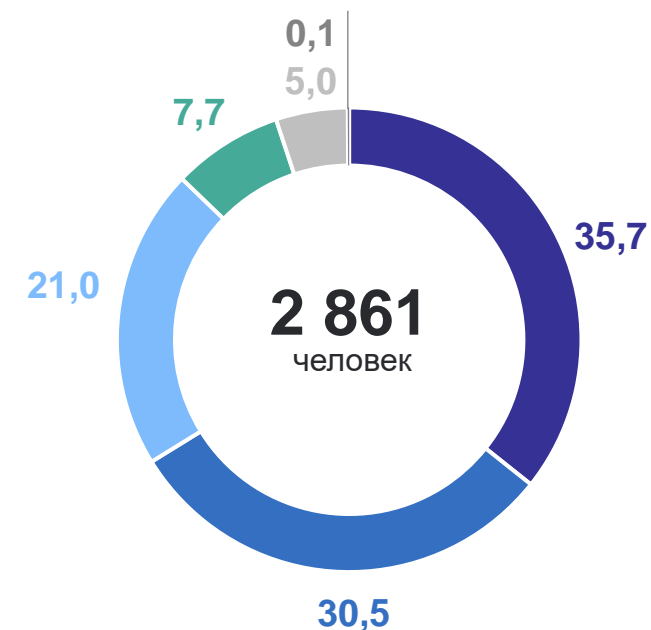

# РОДИВШИЕСЯ ЖИВЫМИ ПО ОЧЕРЕДНОСТИ РОЖДЕНИЯ

в % к итогу

НОВГОРОДСТАТ

в % к январю – сентябрю 2023 г.

<b>93,9</b>	Всего
<b>99,4</b>	первые
<b>85,9</b>	вторые
<b>97,9</b>	третьи
<b>96,5</b>	четвертые
<b>91,0</b>	пятые и более

Январь – сентябрь 2023 года

Январь – сентябрь 2024 года

● Первые ● Вторые ● Третьи ● Четвертые ● Пятые и более ● Неизвестно