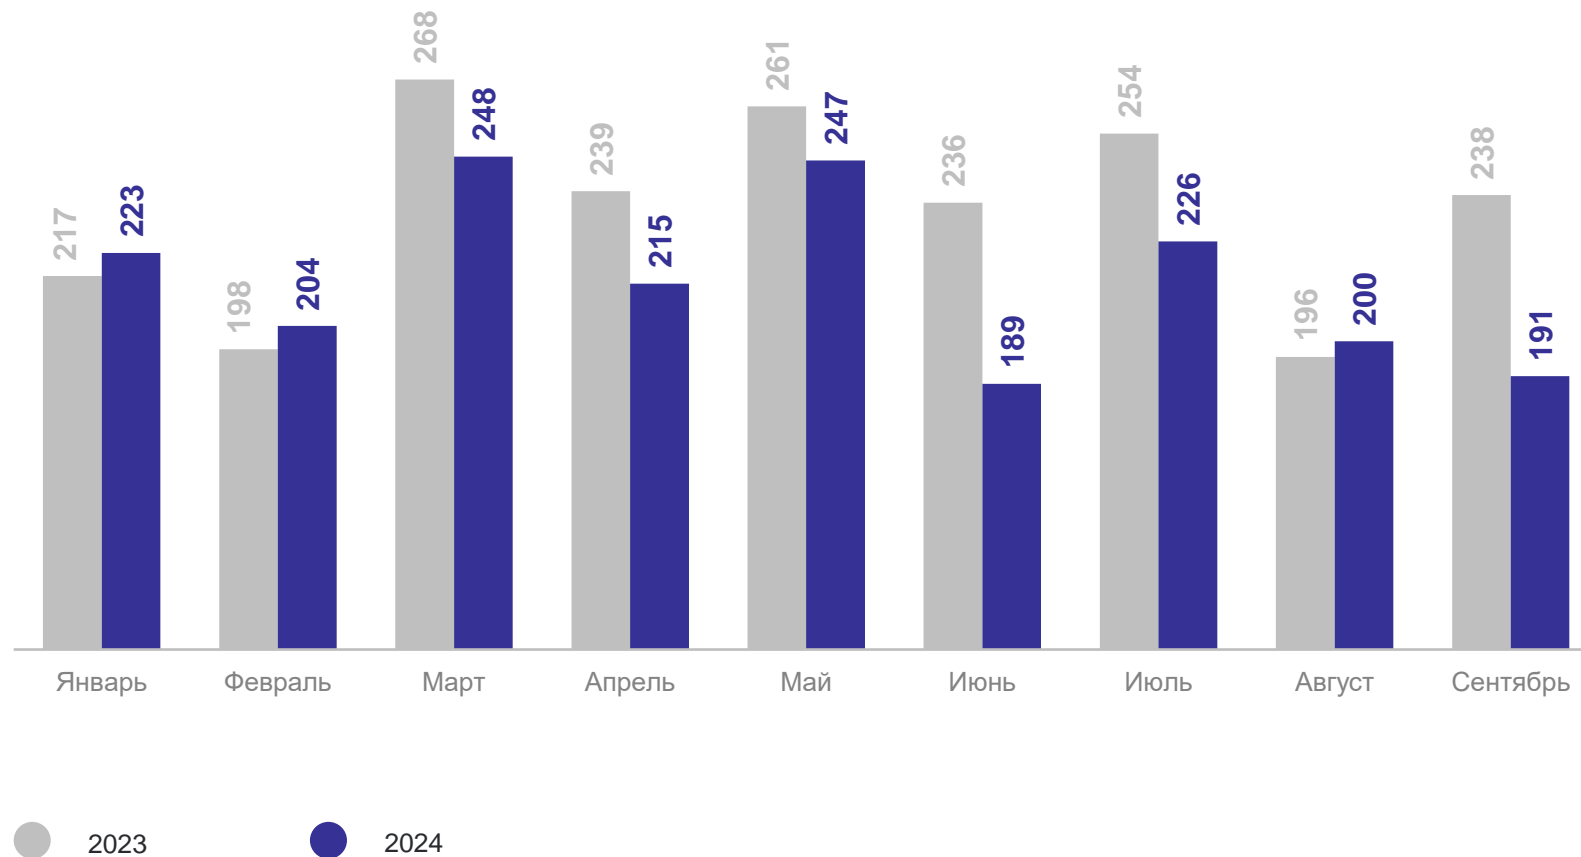

ЧИСЛО ЗАРЕГИСТРИРОВАННЫХ РАЗВОДОВ

единиц

НОВГОРОДСТАТ

январь – сентябрь 2024 г.

1 943

Все население

1 492

городское

451

сельское

92,2%

к январю – сентябрю 2023 г.