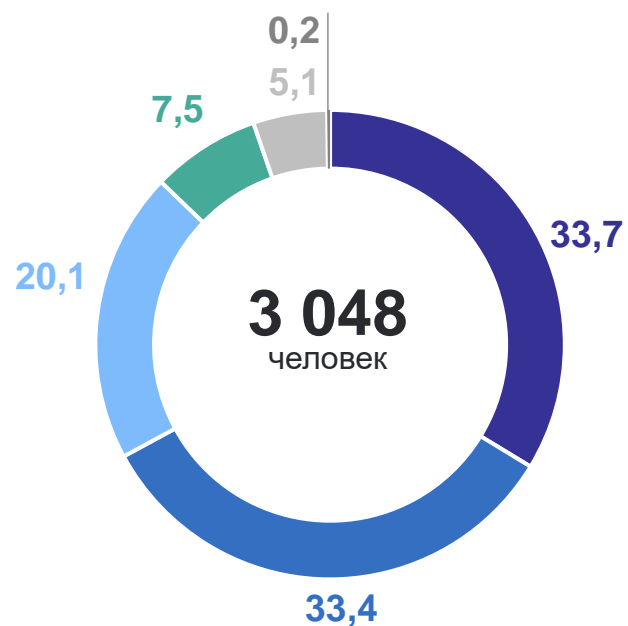

# РОДИВШИЕСЯ ЖИВЫМИ ПО ОЧЕРЕДНОСТИ РОЖДЕНИЯ

в % к итогу

НОВГОРОДСТАТ

в % к январю – сентябрю 2023 г.

<b>93,9</b>	Всего
<b>99,4</b>	первые
<b>85,9</b>	вторые
<b>97,9</b>	третьи
<b>96,5</b>	четвертые
<b>91,0</b>	пятые и более

Январь – сентябрь 2023 года

Январь – сентябрь 2024 года

● Первые ● Вторые ● Третьи ● Четвертые ● Пятые и более ● Неизвестно