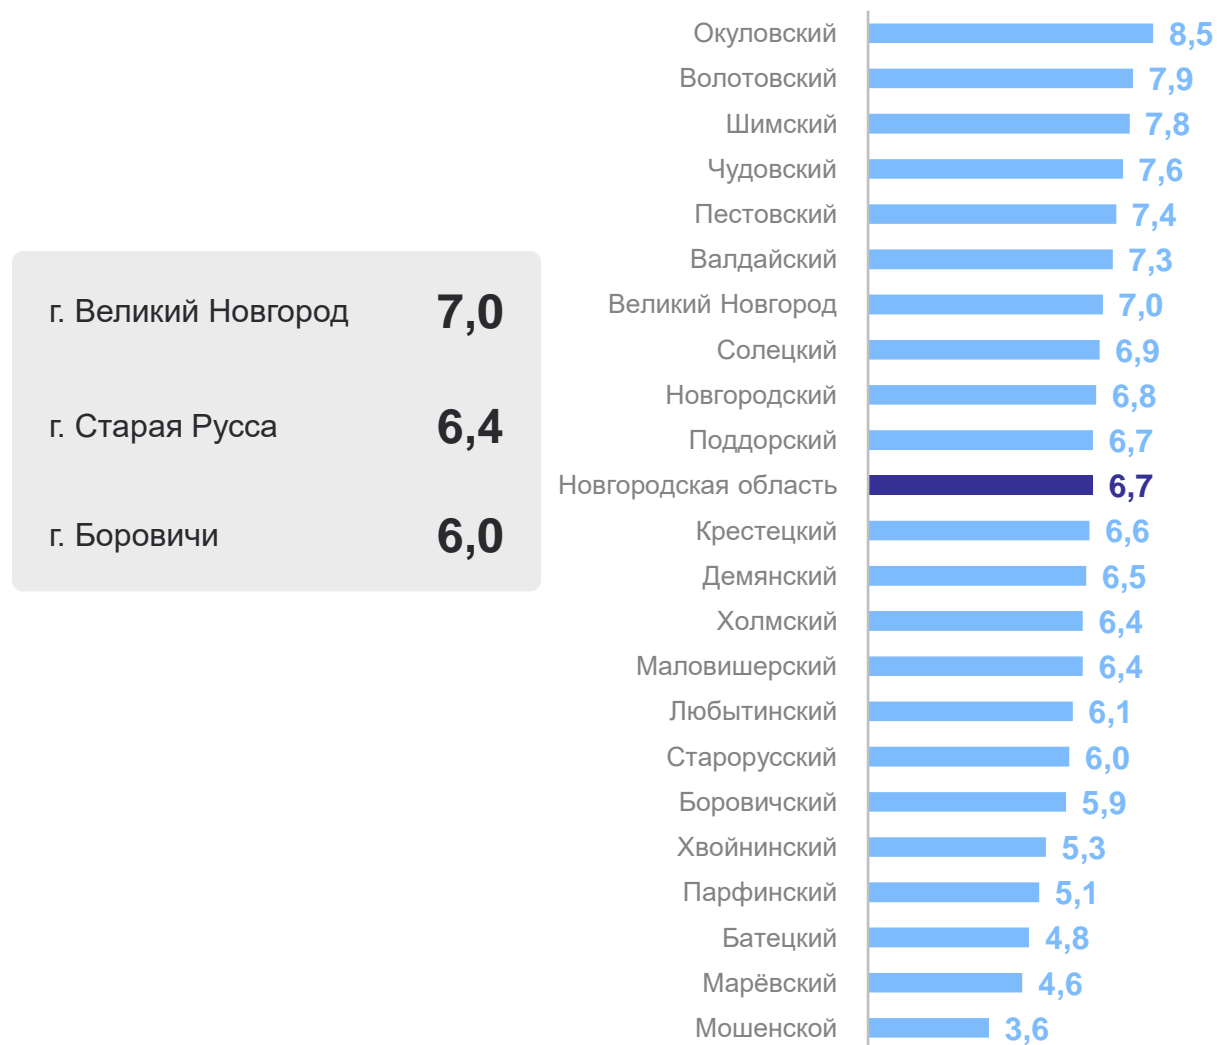

**650**

сельское

**93,9%**

к январю –  
сентябрю 2023 г.

# КОЭФФИЦИЕНТ РОЖДАЕМОСТИ

на 1 000 человек населения

НОВГОРОДСТАТ