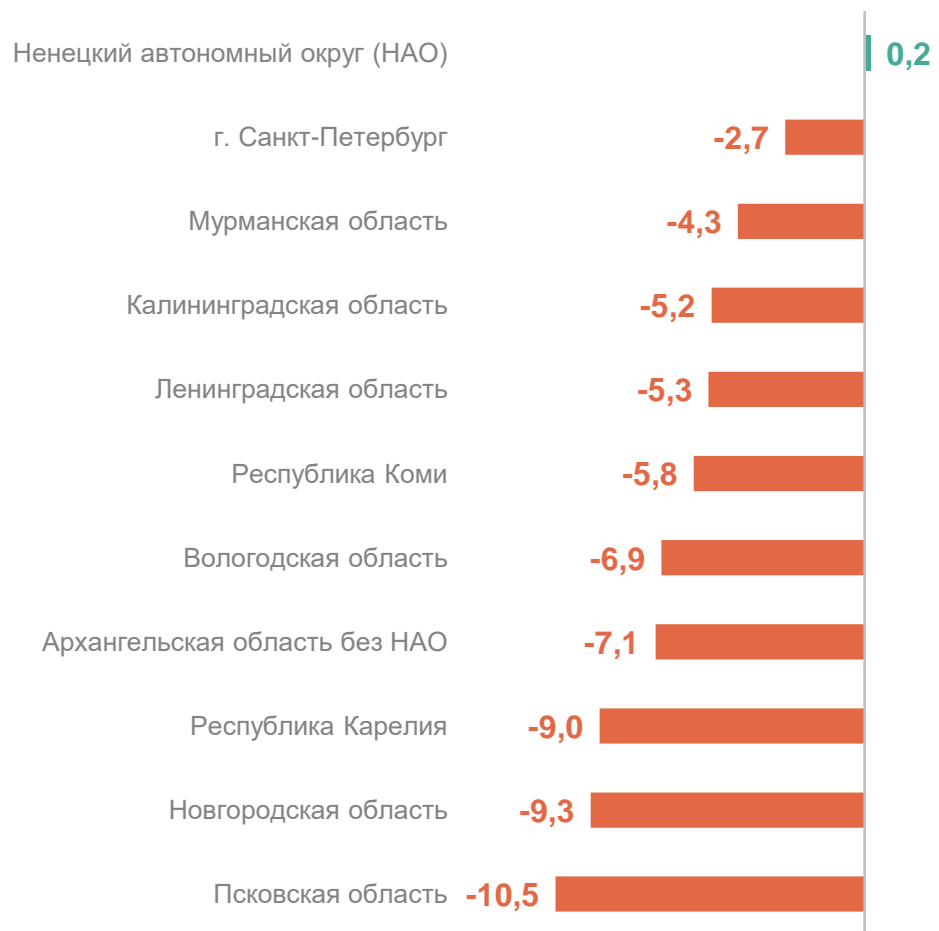

КОЭФИЦИЕНТ ЕСТЕСТВЕННОГО ПРИРОСТА, УБЫЛИ (-) НАСЕЛЕНИЯ ПО СЗФО на 1 000 человек населения

НОВГОРОДСТАТ