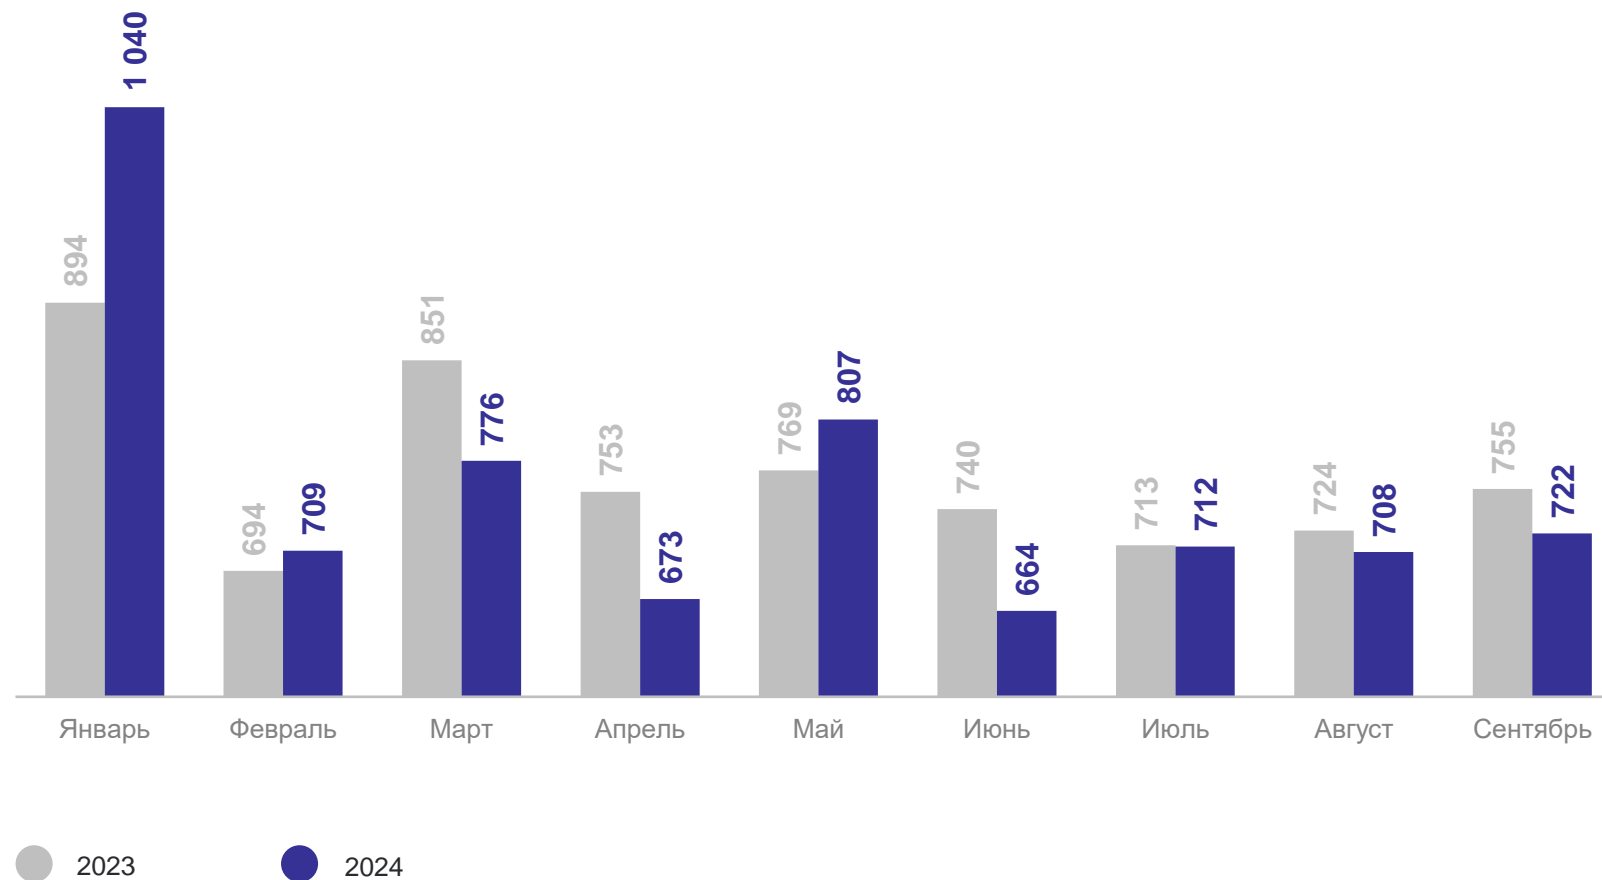

Январь – сентябрь 2023 года

Январь – сентябрь 2024 года

● Первые ● Вторые ● Третьи ● Четвертые ● Пятые и более ● Неизвестно

# ЧИСЛО ЗАРЕГИСТРИРОВАННЫХ УМЕРШИХ человек

НОВГОРОДСТАТ

январь – сентябрь 2024 г.

**6 811** Все население

**4 792** городское

**2 019** сельское

**98,8%** к январю – сентябрю 2023 г.

# КОЭФФИЦИЕНТ СМЕРТНОСТИ

на 1 000 человек населения

НОВГОРОДСТАТ

г. Великий Новгород	<b>13,2</b>
г. Боровичи	<b>16,6</b>
г. Старая Русса	<b>20,0</b>