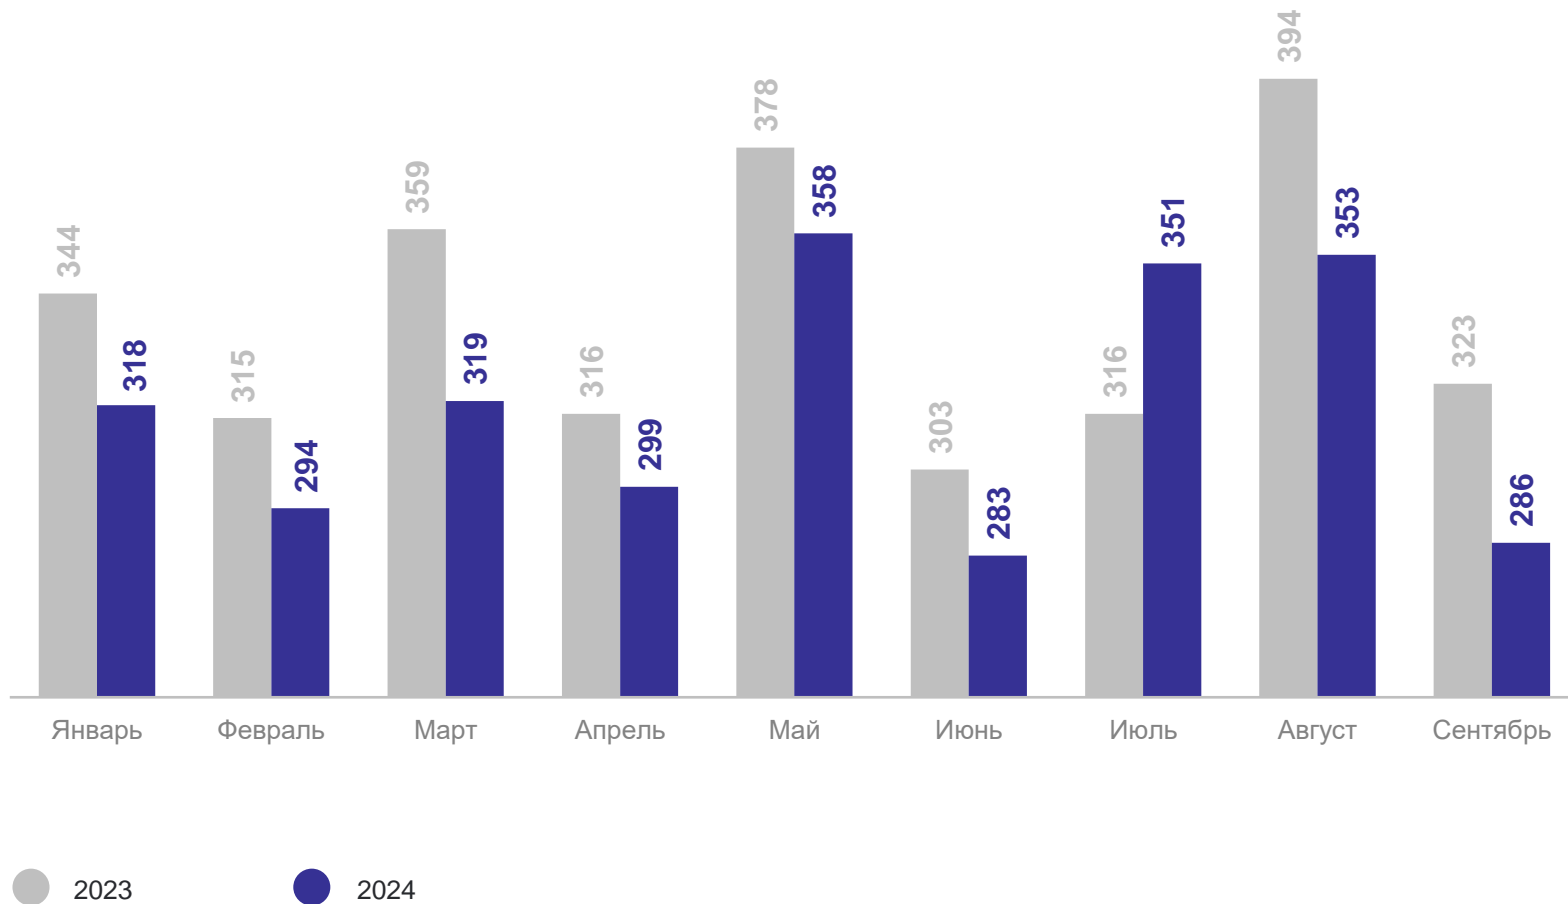

ЧИСЛО ЗАРЕГИСТРИРОВАННЫХ РОДИВШИХСЯ

человек

НОВГОРОДСТАТ

январь – сентябрь 2024 г.

2 861

Все население

2 211

городское

650

сельское

93,9%

к январю –
сентябрю 2023 г.