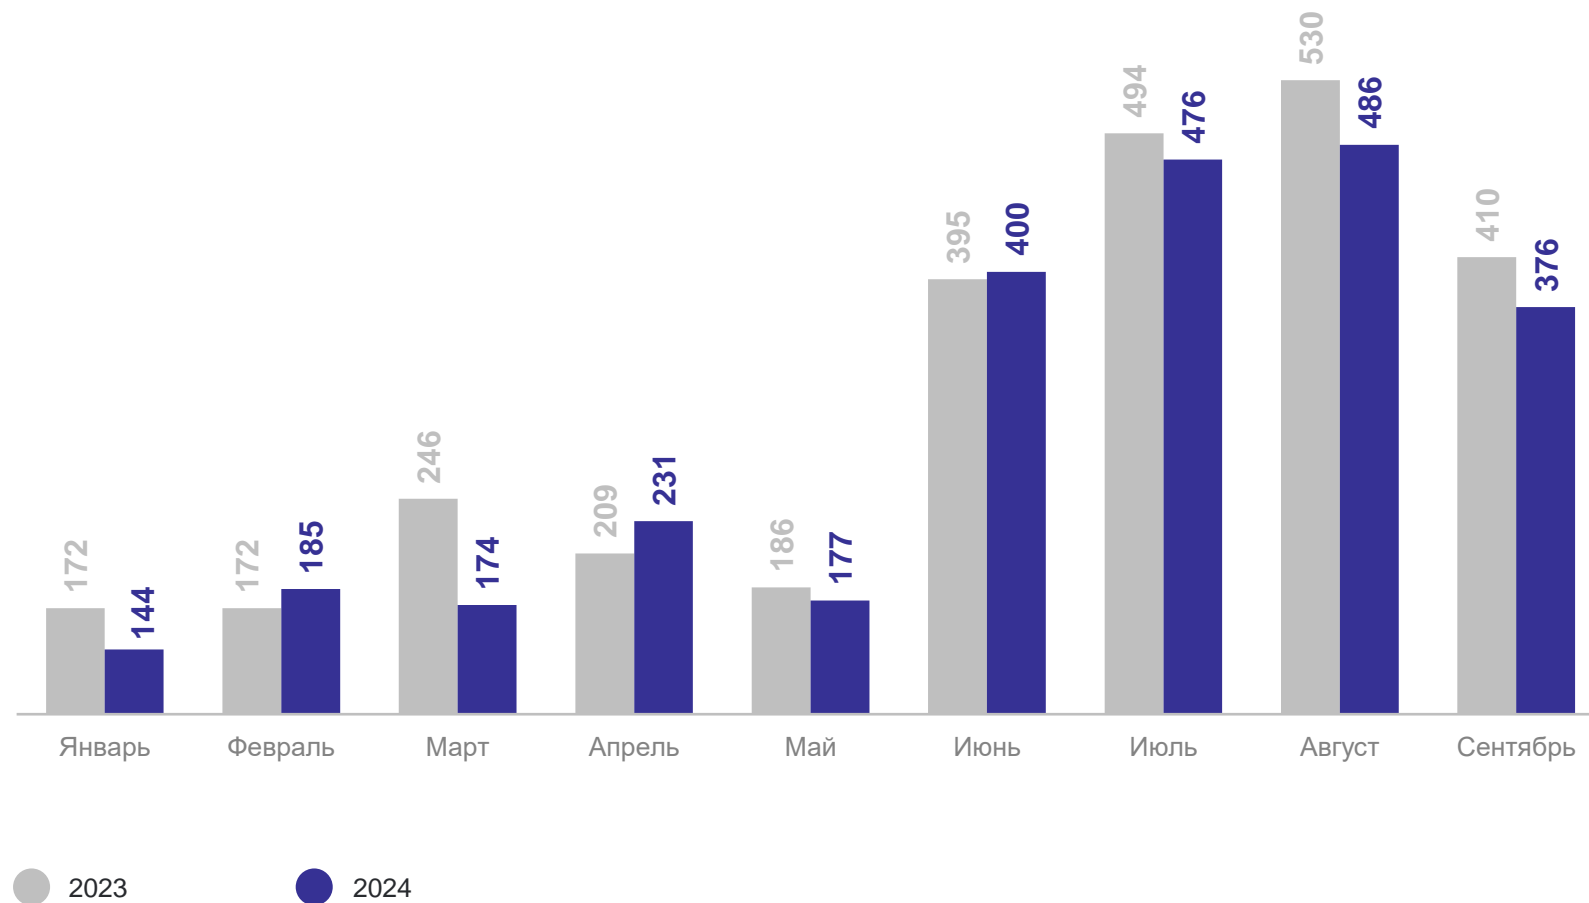

## Браки и разводы

# ЧИСЛО ЗАРЕГИСТРИРОВАННЫХ БРАКОВ

единиц

НОВГОРОДСТАТ

январь – сентябрь 2024 г.

**2 649** Все население

**2 148** городское

**501** сельское

**94,1%** к январю – сентябрю 2023 г.

# КОЭФФИЦИЕНТ БРАЧНОСТИ

на 1 000 человек населения

г. Старая Русса	<b>8,7</b>
г. Боровичи	<b>6,8</b>
г. Великий Новгород	<b>6,7</b>