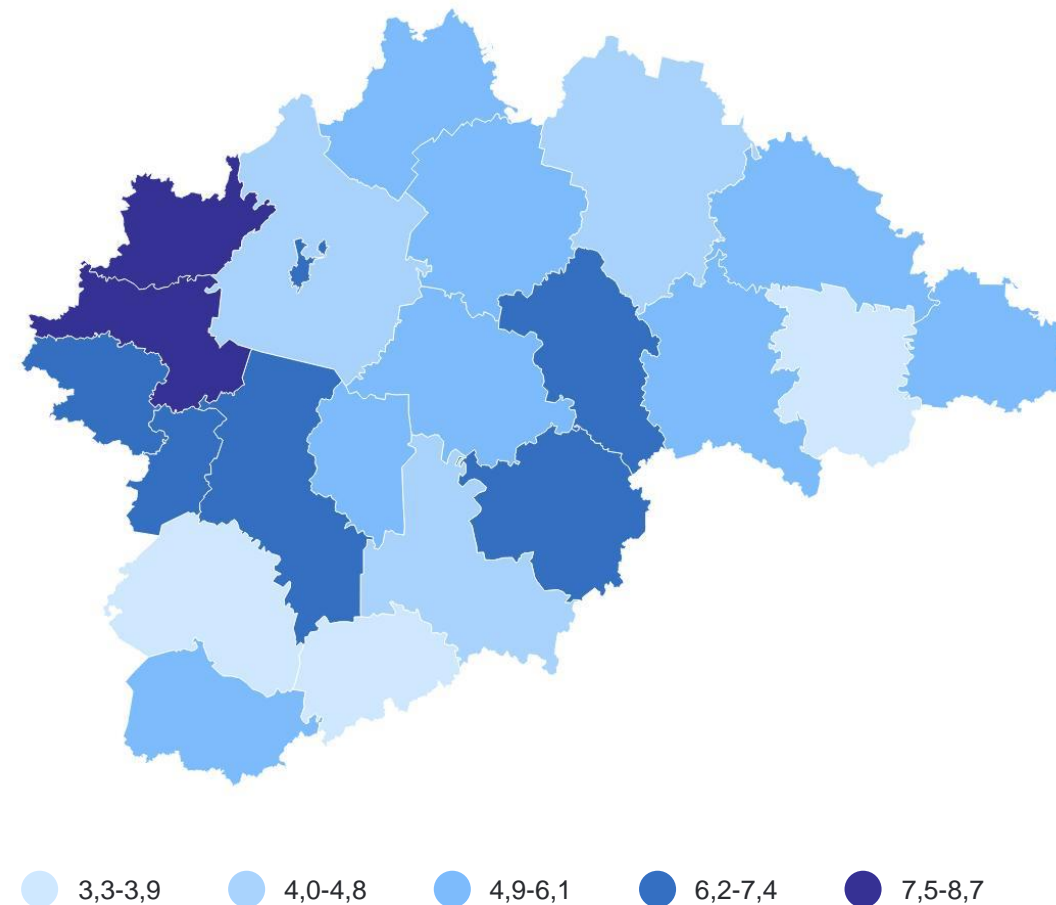

## Браки и разводы

# ЧИСЛО ЗАРЕГИСТРИРОВАННЫХ БРАКОВ

единиц

НОВГОРОДСТАТ

январь – сентябрь 2024 г.

**2 649** Все население

**2 148** городское

**501** сельское

**94,1%** к январю – сентябрю 2023 г.

# КОЭФФИЦИЕНТ БРАЧНОСТИ

на 1 000 человек населения

г. Старая Русса	<b>8,7</b>
г. Боровичи	<b>6,8</b>
г. Великий Новгород	<b>6,7</b>