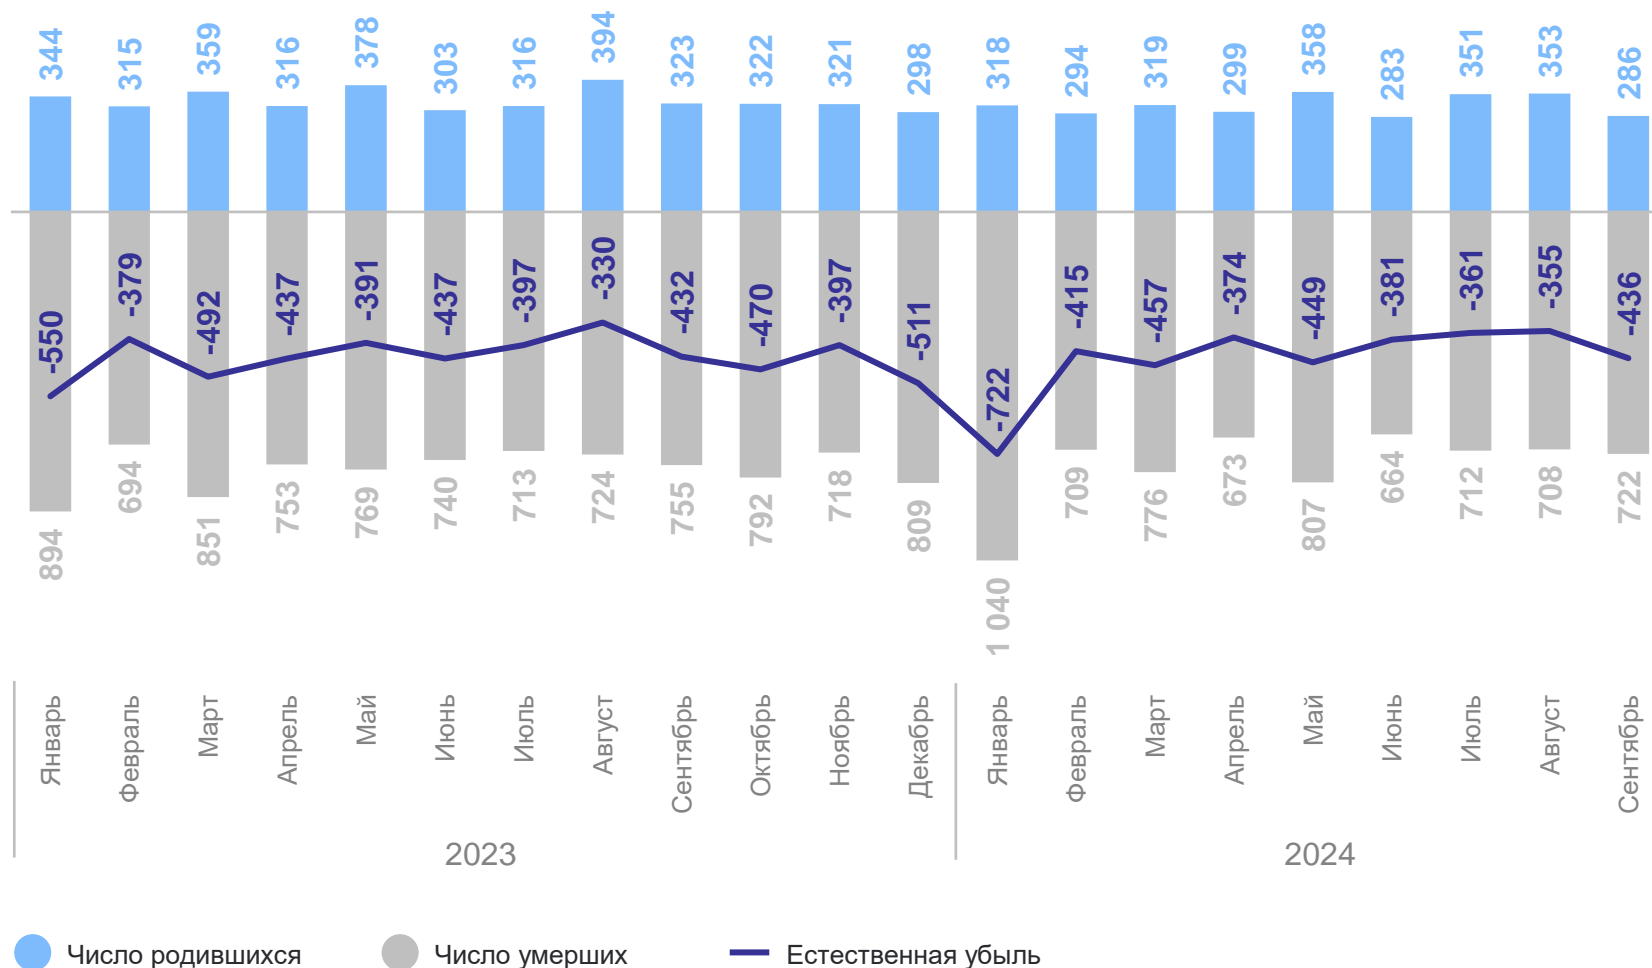

## Естественное движение населения

# ЕСТЕСТВЕННОЕ ДВИЖЕНИЕ НАСЕЛЕНИЯ

человек

НОВГОРОДСТАТ

январь – сентябрь 2024 г.

**2 861** Число родившихся

**6 811** Число умерших

**-3 950** Естественная убыль