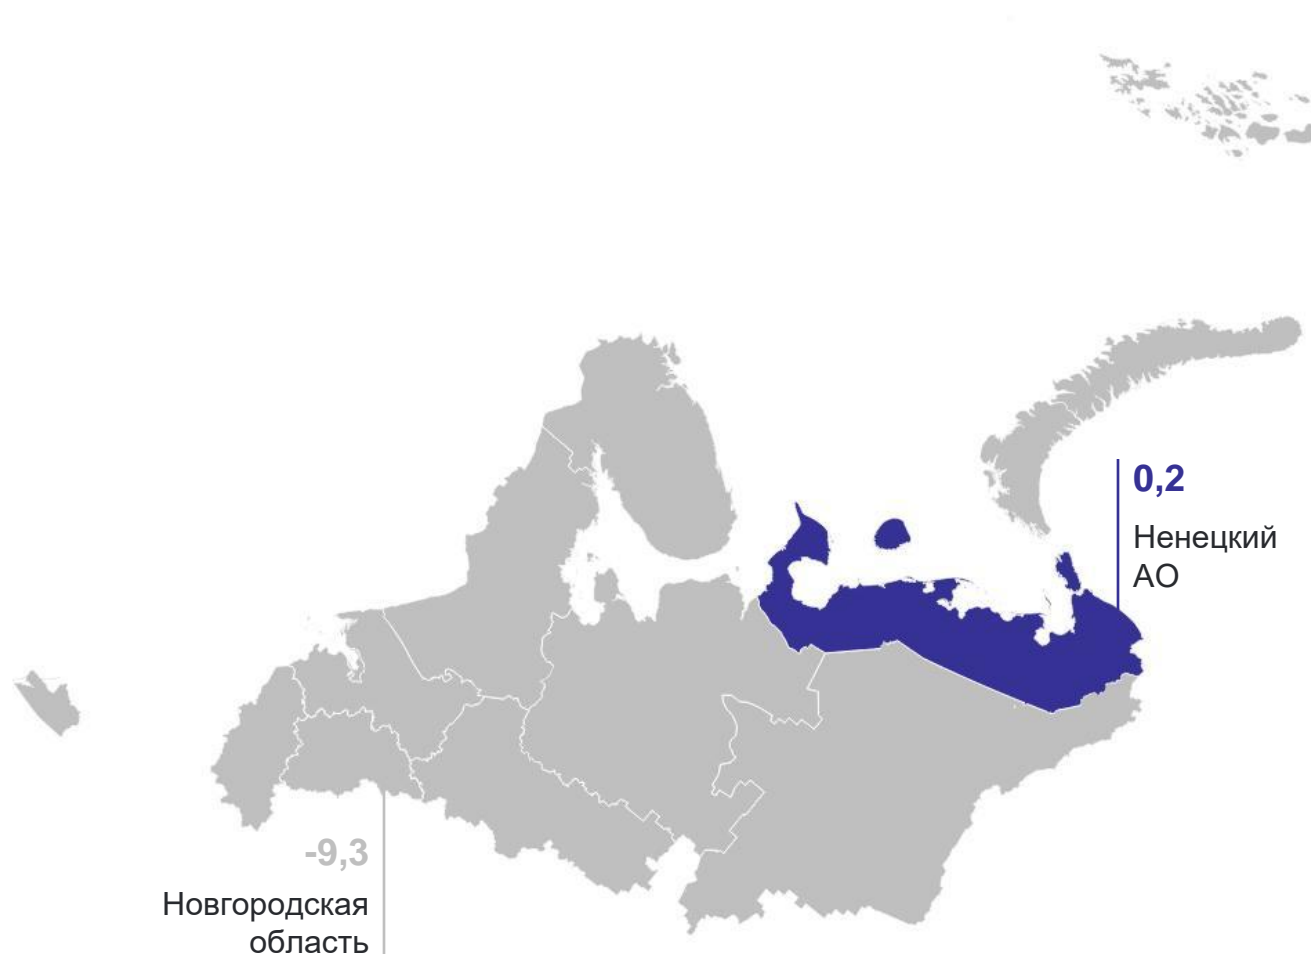

КОЭФИЦИЕНТ ЕСТЕСТВЕННОГО ПРИРОСТА, УБЫЛИ (-) НАСЕЛЕНИЯ ПО СЗФО на 1 000 человек населения

НОВГОРОДСТАТ